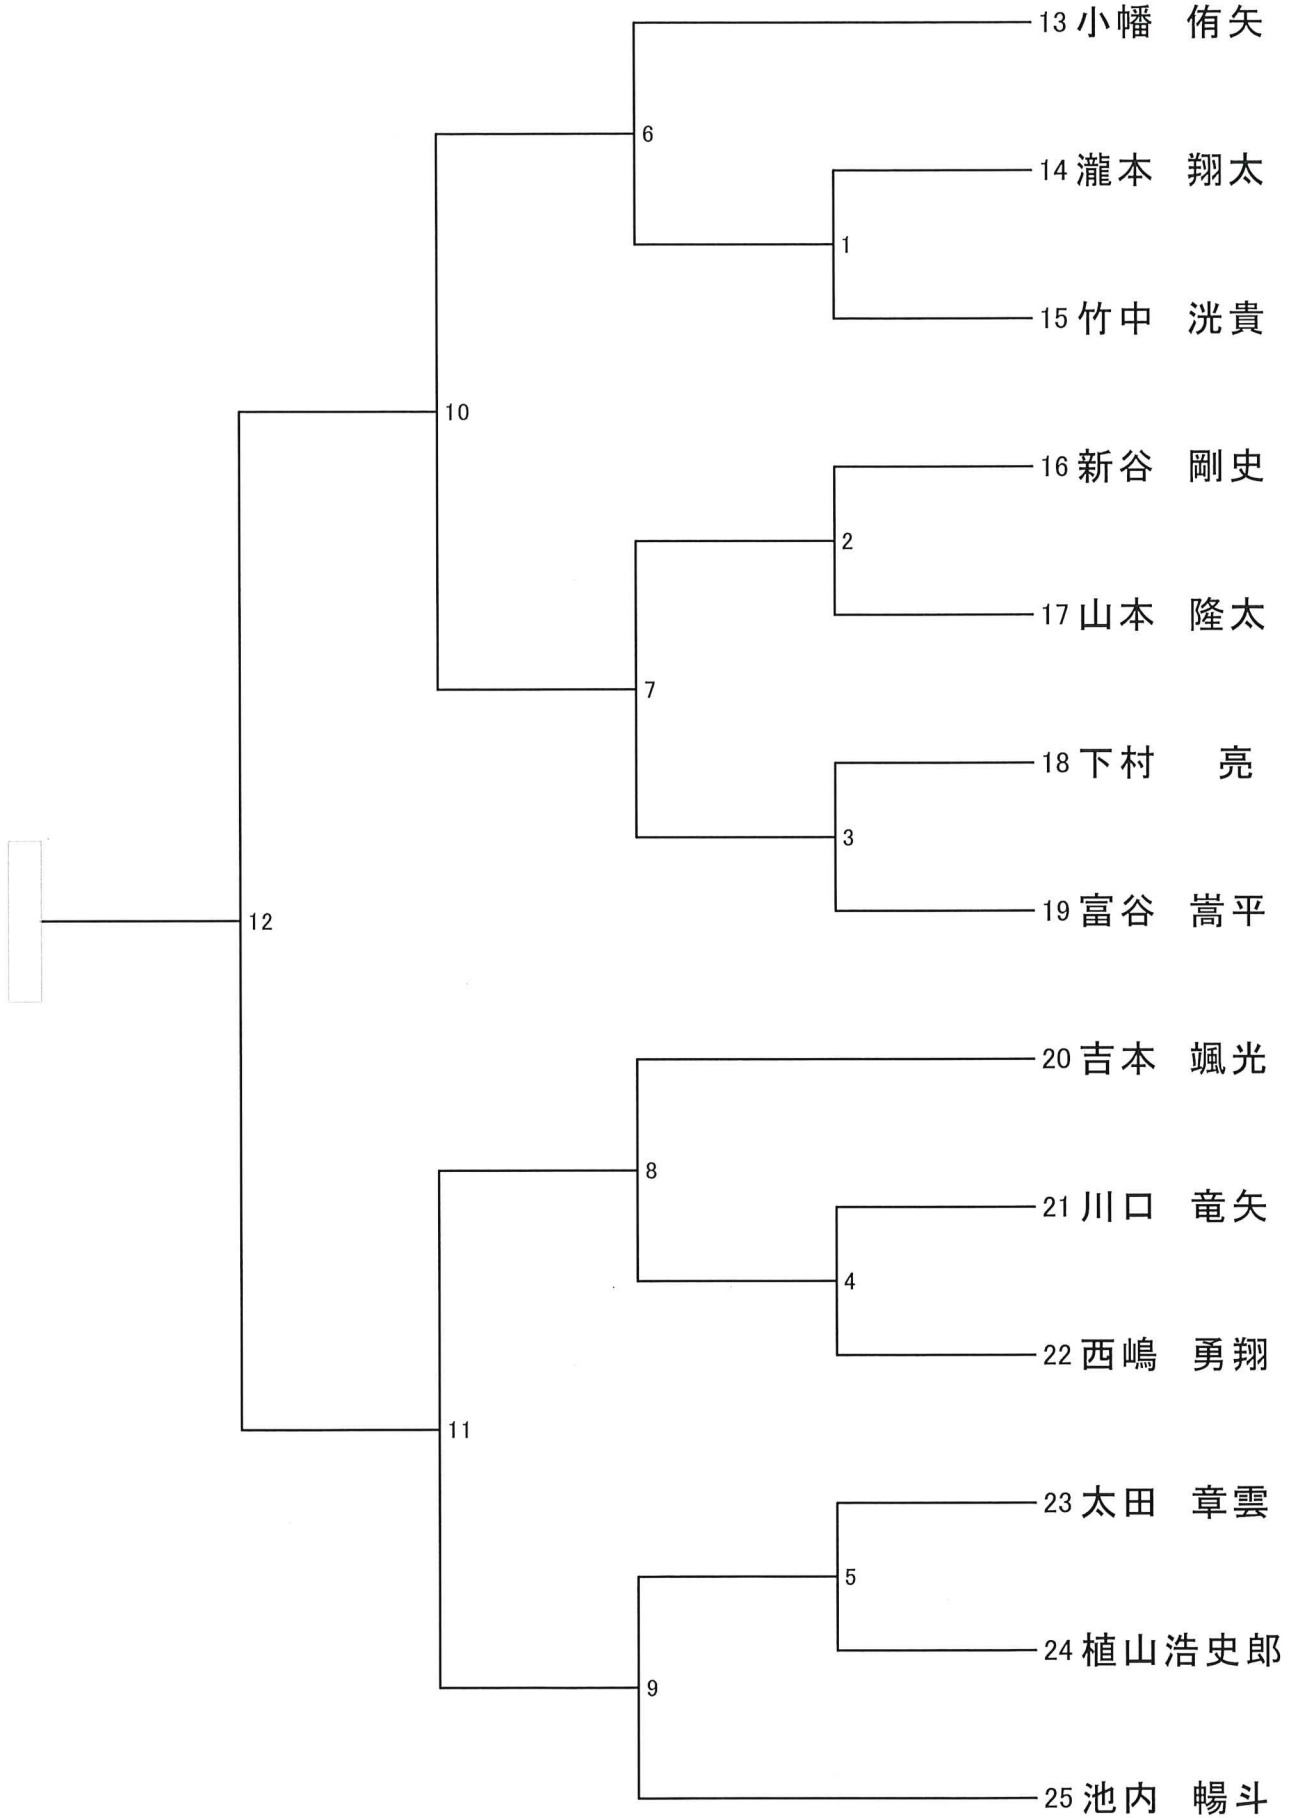

男子次鋒の部(大学生)その1 第3試合場

男子次鋒の部(大学生)その2 第4試合場

男子五将の部(18歳以上35歳未満) 第1試合場

男子中堅の部(教職員)

第1試合場

男子副将の部 (35歳以上) 第1試合場

男子大将の部

第1試合場

山本 尚 ————— 東山敏男

女子次鋒の部 (大学生)

第2試合場

女子中堅の部 (18歳以上35歳未満) 第2試合場

女子大將の部
第2試合場

	林 美紀子	山之内朝美	唐木裕子
林 美紀子			
山之内朝美			
唐木裕子			

試合順

第1試合 林 一 山之内
第2試合 唐木 一 山之内
第3試合 唐木 一 林