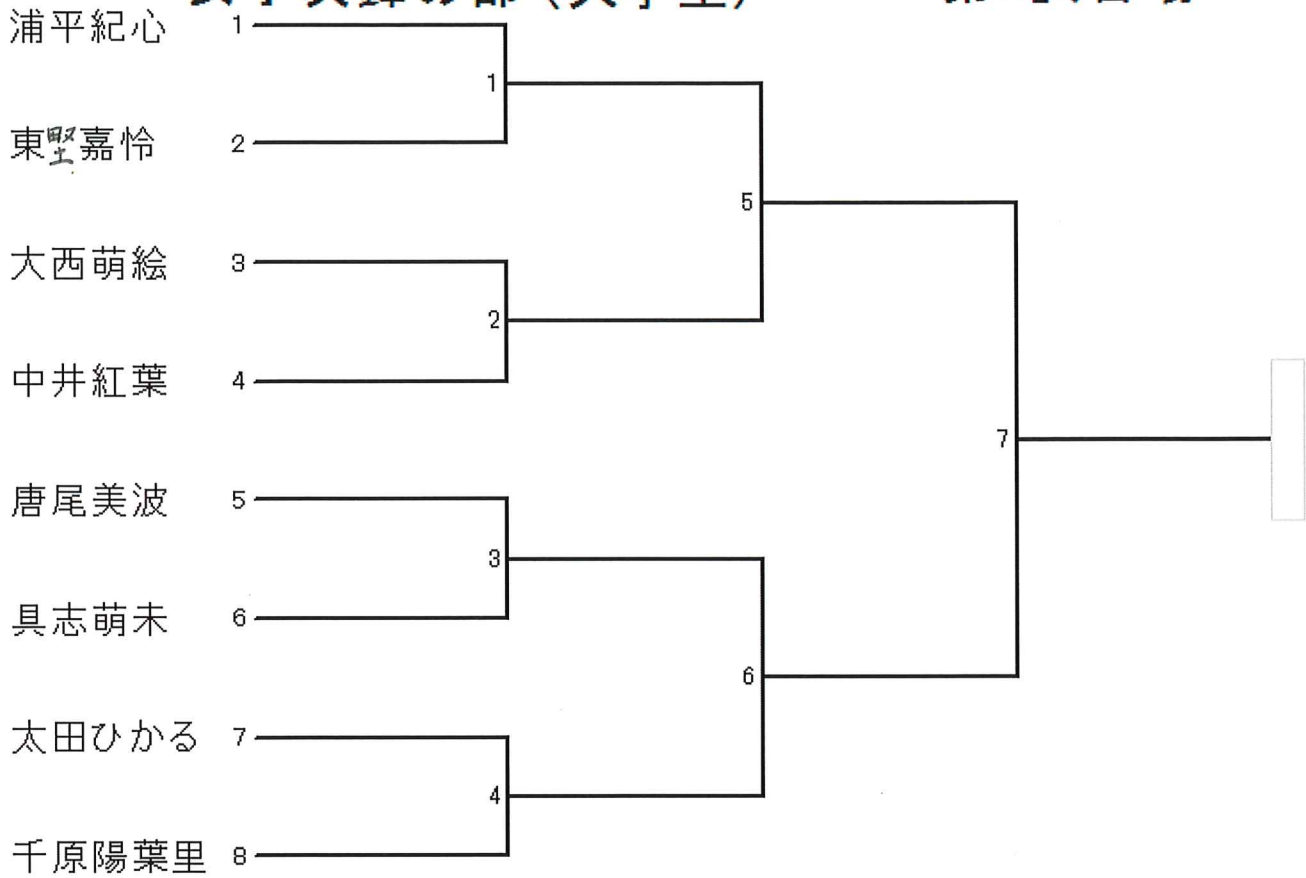

男子次鋒の部(大学生)その1 第3試合場

男子次鋒の部(大学生)その2 第4試合場

男子五将の部(18歳以上35歳未満) 第1試合場

男子中堅の部(教職員)

第1試合場

男子副将の部 (35歳以上) 第1試合場

男子大将の部

第1試合場

山本 尚 ————— 東山敏男

女子次鋒の部 (大学生)

第2試合場

女子中堅の部 (18歳以上35歳未満) 第2試合場

女子大將の部
第2試合場

	林 美紀子	山之内朝美	唐木裕子
林 美紀子			
山之内朝美			
唐木裕子			

試合順

第1試合 林 一 山之内
第2試合 唐木 一 山之内
第3試合 唐木 一 林