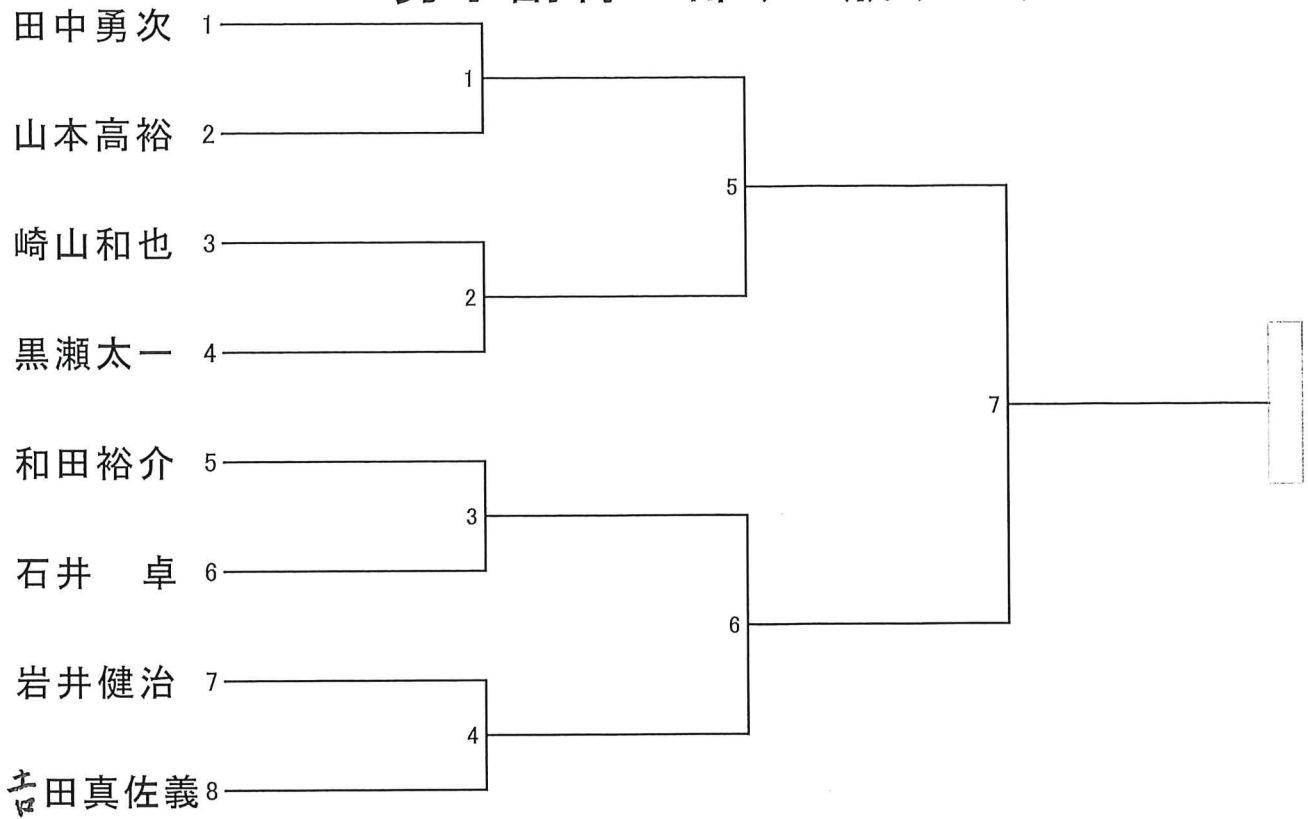

男子次鋒の部(大学生)その1 第3試合場

男子次鋒の部(大学生)その2 第4試合場

男子五将の部(18歳以上35歳未満) 第1試合場

男子中堅の部(教職員)

第1試合場

男子副将の部 (35歳以上) 第1試合場

男子大将の部

第1試合場

山本 尚 ————— 東山敏男

女子次鋒の部 (大学生)

第2試合場

女子中堅の部 (18歳以上35歳未満) 第2試合場

女子大將の部
第2試合場

	林 美紀子	山之内朝美	唐木裕子
林 美紀子			
山之内朝美			
唐木裕子			

試合順

第1試合 林 一 山之内
第2試合 唐木 一 山之内
第3試合 唐木 一 林