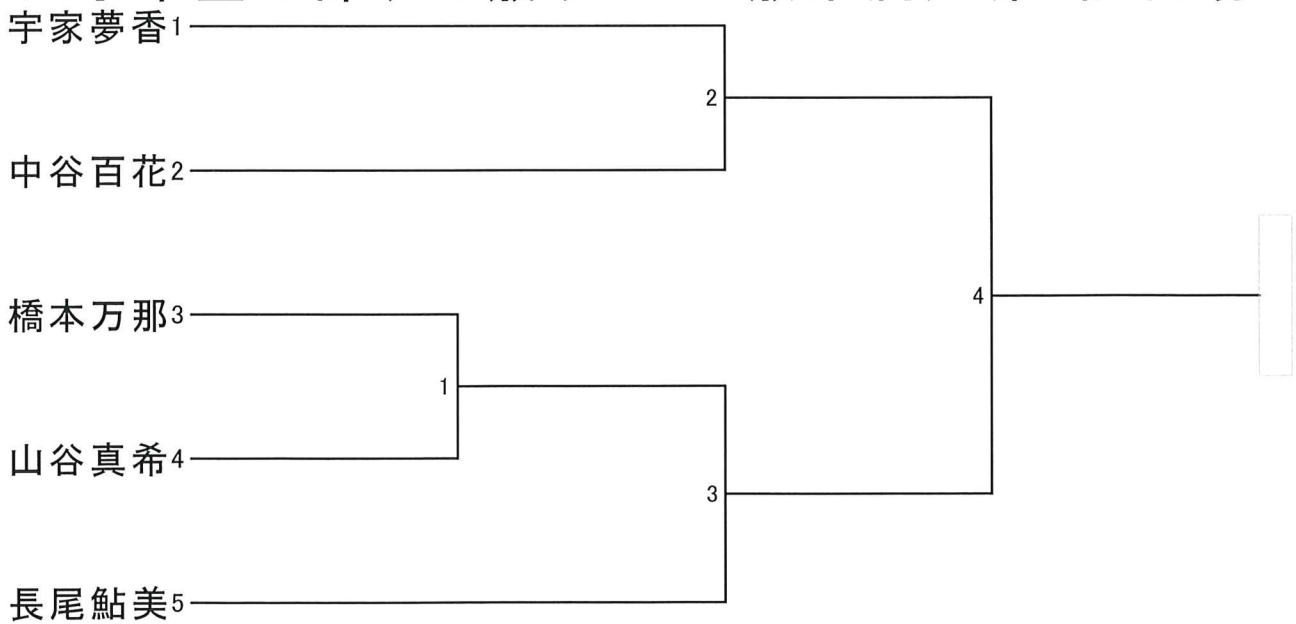

男子次鋒の部(大学生)その1 第3試合場

男子次鋒の部(大学生)その2 第4試合場

男子五将の部(18歳以上35歳未満) 第1試合場

男子中堅の部(教職員)

第1試合場

男子副将の部 (35歳以上) 第1試合場

男子大将の部

第1試合場

山本 尚 ————— 東山敏男

女子次鋒の部 (大学生)

第2試合場

女子中堅の部 (18歳以上35歳未満) 第2試合場

女子大將の部
第2試合場

	林 美紀子	山之内朝美	唐木裕子
林 美紀子			
山之内朝美			
唐木裕子			

試合順

第1試合 林 一 山之内
第2試合 唐木 一 山之内
第3試合 唐木 一 林