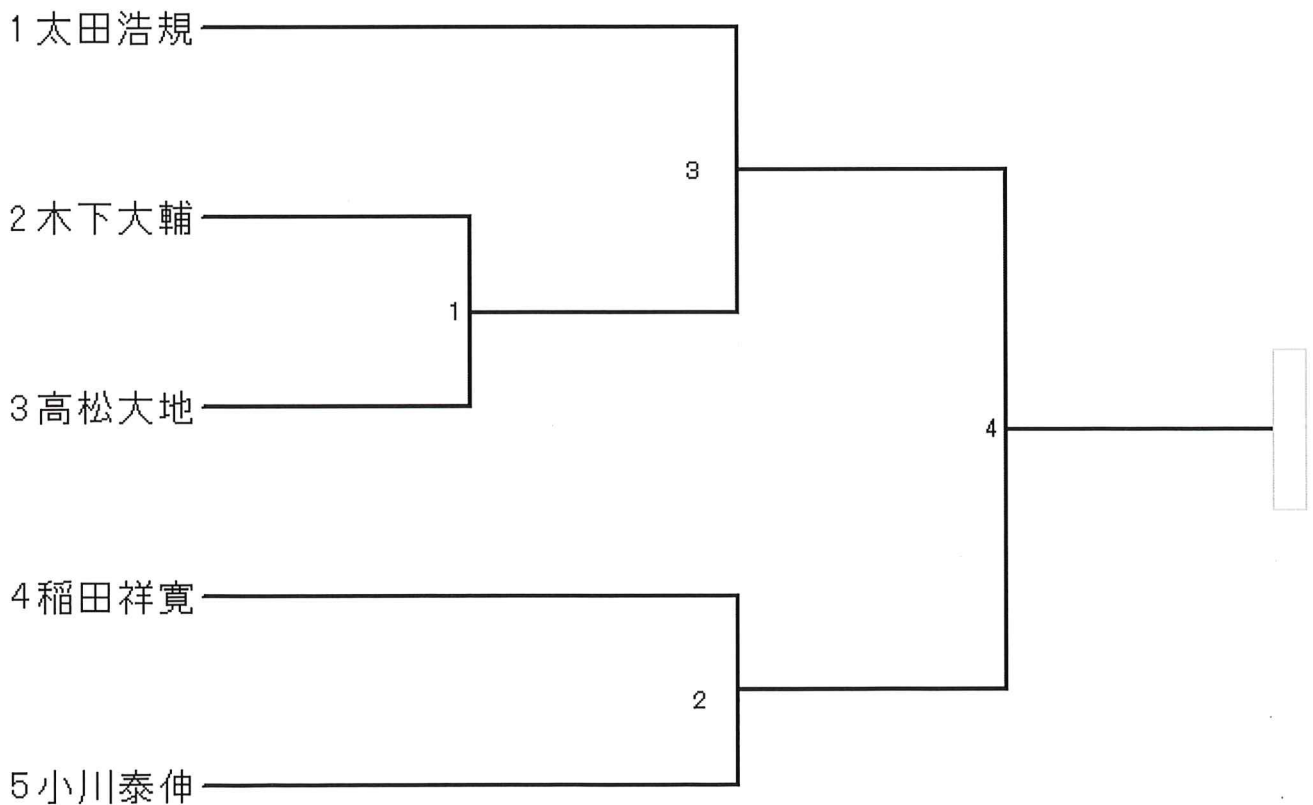

男子次鋒の部(大学生)その1 第3試合場

男子次鋒の部(大学生)その2 第4試合場

男子五将の部(18歳以上35歳未満) 第1試合場

男子中堅の部(教職員)

第1試合場

男子副将の部 (35歳以上) 第1試合場

男子大将の部

第1試合場

山本 尚 ————— 東山敏男

女子次鋒の部 (大学生)

第2試合場

女子中堅の部 (18歳以上35歳未満) 第2試合場

女子大將の部
第2試合場

	林 美紀子	山之内朝美	唐木裕子
林 美紀子			
山之内朝美			
唐木裕子			

試合順

第1試合 林 一 山之内
第2試合 唐木 一 山之内
第3試合 唐木 一 林