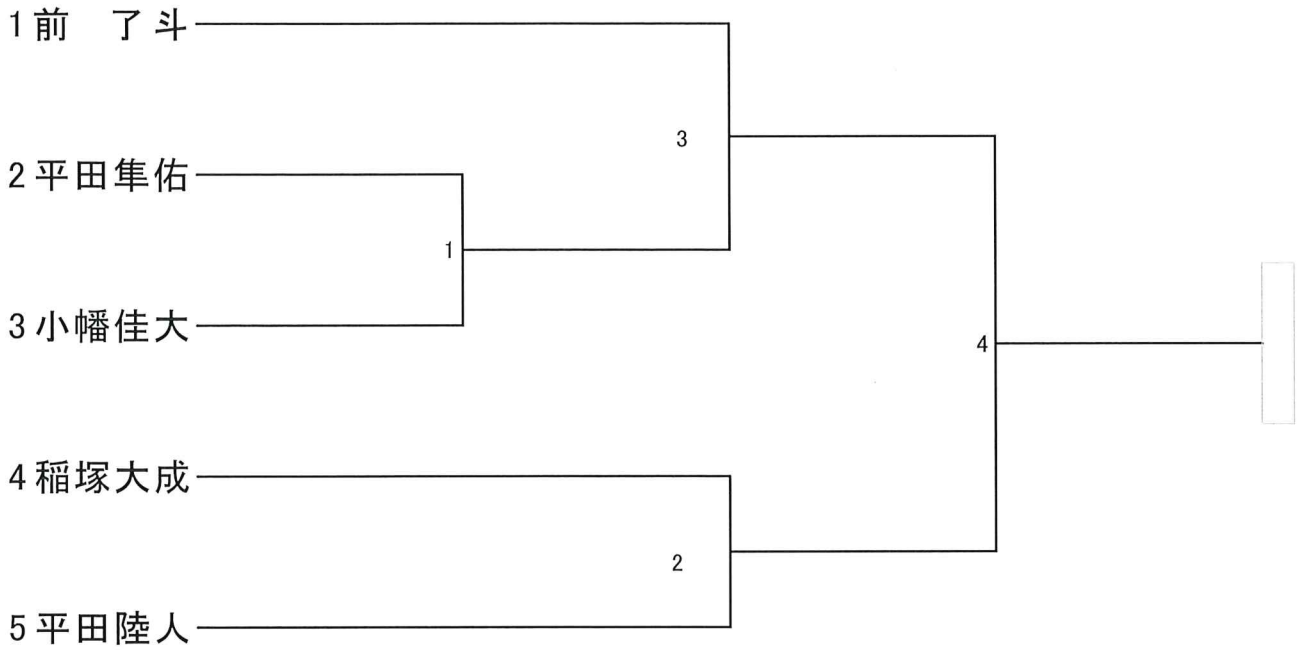

男子次鋒の部(大学生)その1 第3試合場

男子次鋒の部(大学生)その2 第4試合場

男子五将の部(18歳以上35歳未満) 第1試合場

男子中堅の部(教職員)

第1試合場

男子副将の部 (35歳以上) 第1試合場

男子大将の部

第1試合場

山本 尚 ————— 東山敏男

女子次鋒の部 (大学生)

第2試合場

女子中堅の部 (18歳以上35歳未満) 第2試合場

女子大將の部
第2試合場

	林 美紀子	山之内朝美	唐木裕子
林 美紀子			
山之内朝美			
唐木裕子			

試合順

第1試合 林 一 山之内
第2試合 唐木 一 山之内
第3試合 唐木 一 林