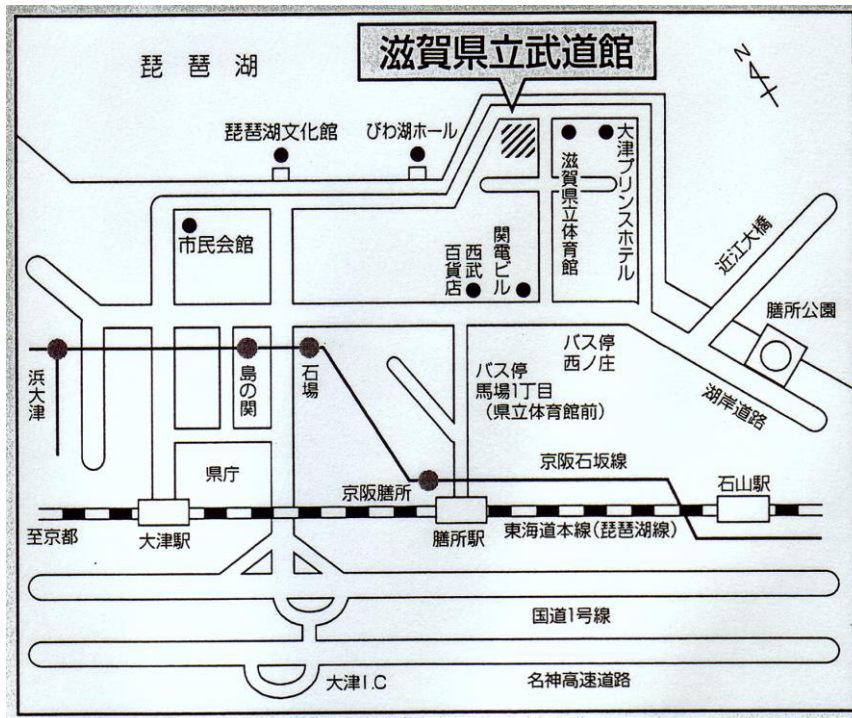

滋賀県立武道館交通のご案内

会場：滋賀県立武道館

〒520-0801 滋賀県大津市におの浜4丁目2-15

TEL 077-521-8311

■案内図

- 《電車》 JR琵琶湖線＜大津駅＞・・・タクシー約5分
- JR琵琶湖線＜膳所駅＞・・・徒歩約15分
- 京阪電鉄＜京阪膳所駅＞・・・徒歩約15分

- 《バス》 JR大津駅「なぎさ公園線」・・・約10分
- 県立体育館前下車 徒歩1分

- 《車》 名神高速道路＜大津I.C＞・・・約10分

※当日、会場の駐車場が確保出来ません。
駐車場ご利用の方は、会場隣の立体駐車場をご利用下さい。