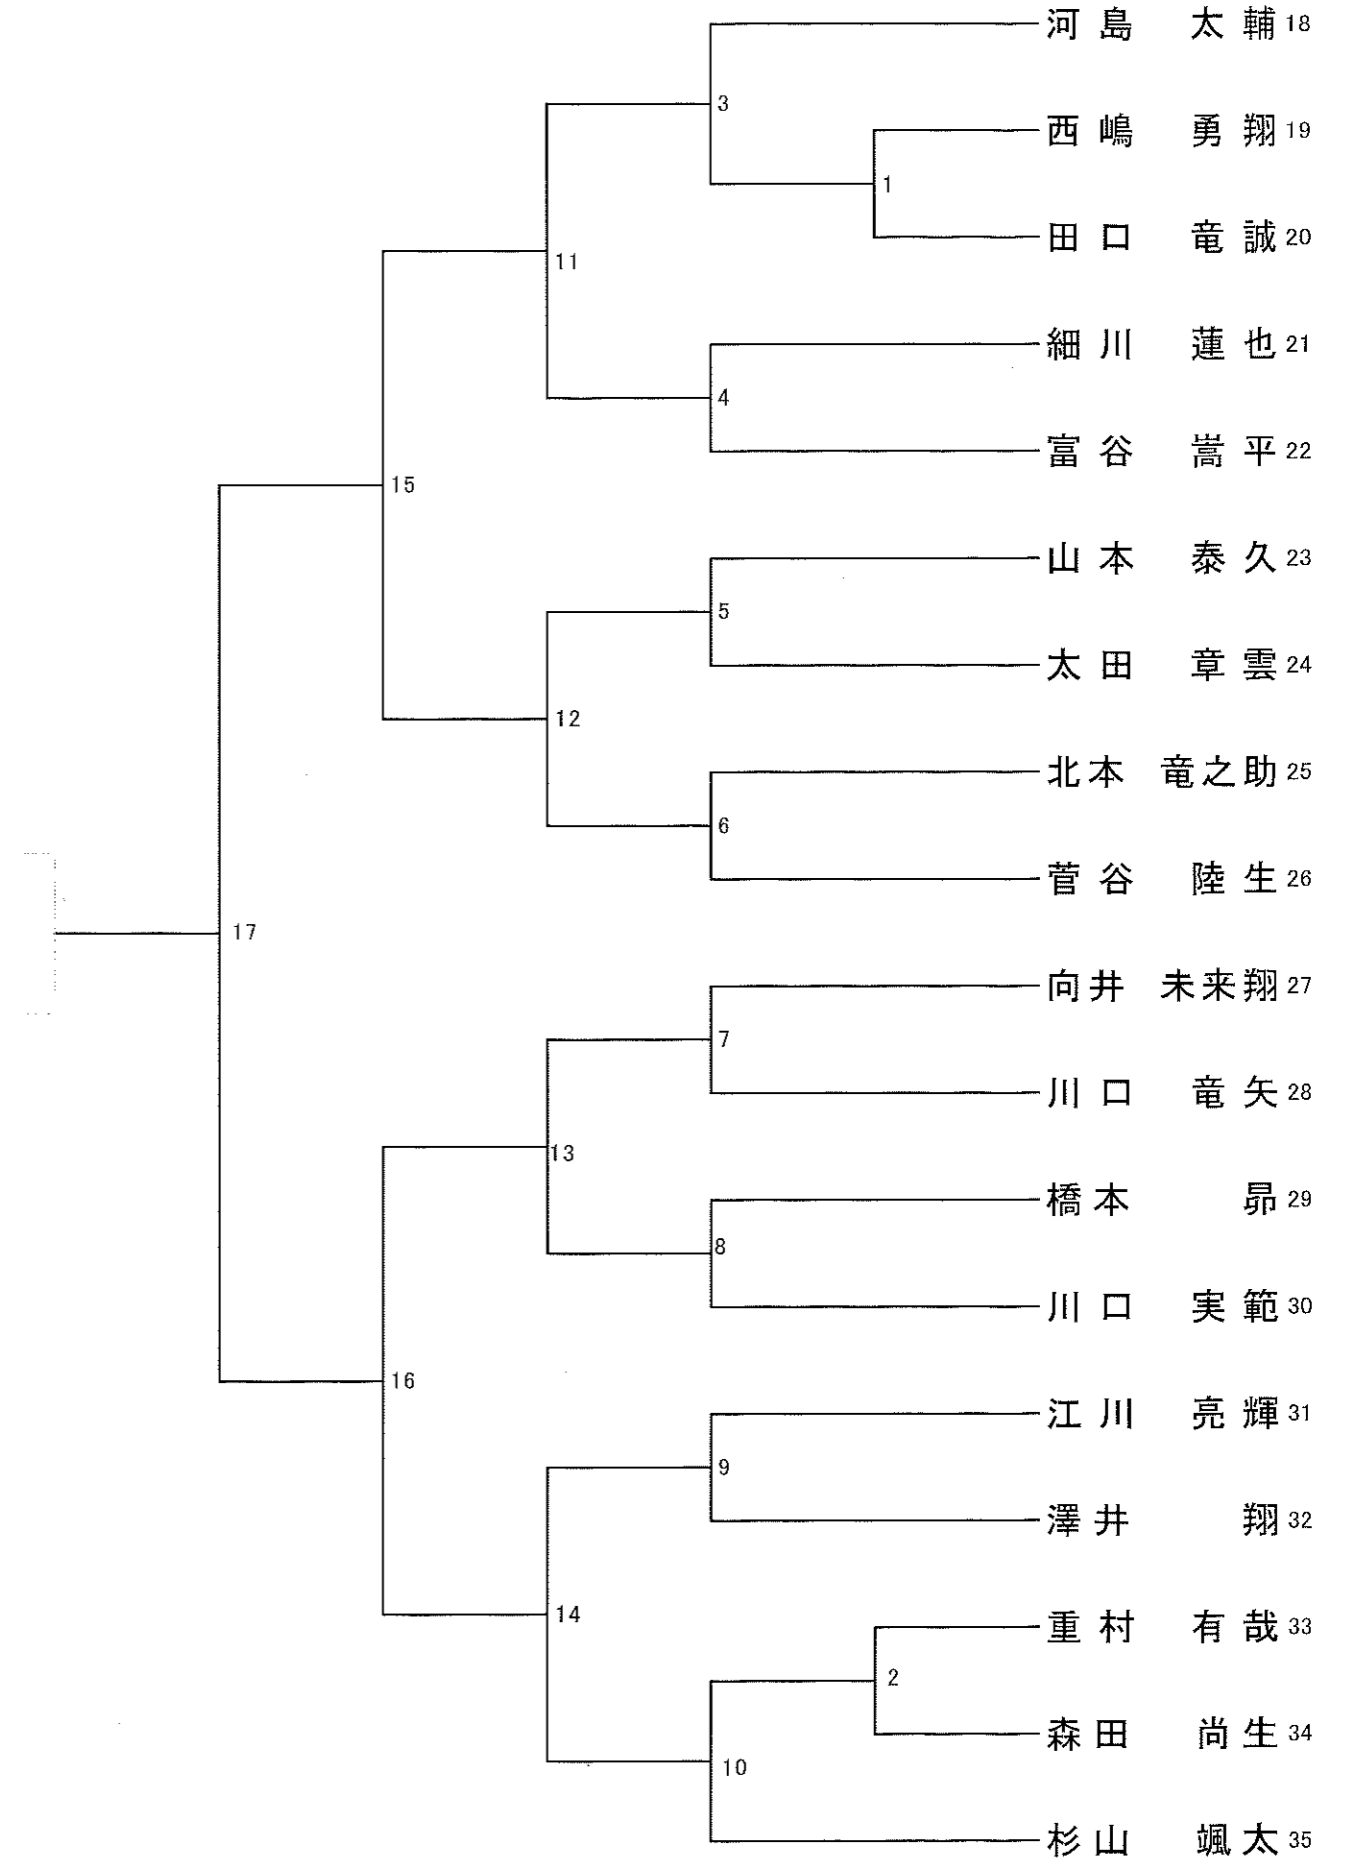

男子次鋒の部(大学生)その1 第1試合場

男子次鋒の部(大学生)その2 第3試合場

男子五将の部(18歳以上35歳未満)第4試合場

男子中堅の部(教職員)

第2試合場

男子三将の部(警察官)

第5試合場

男子副将の部(35歳以上) 第4試合場

男子大将の部(教士七段50歳以上) 第5試合場