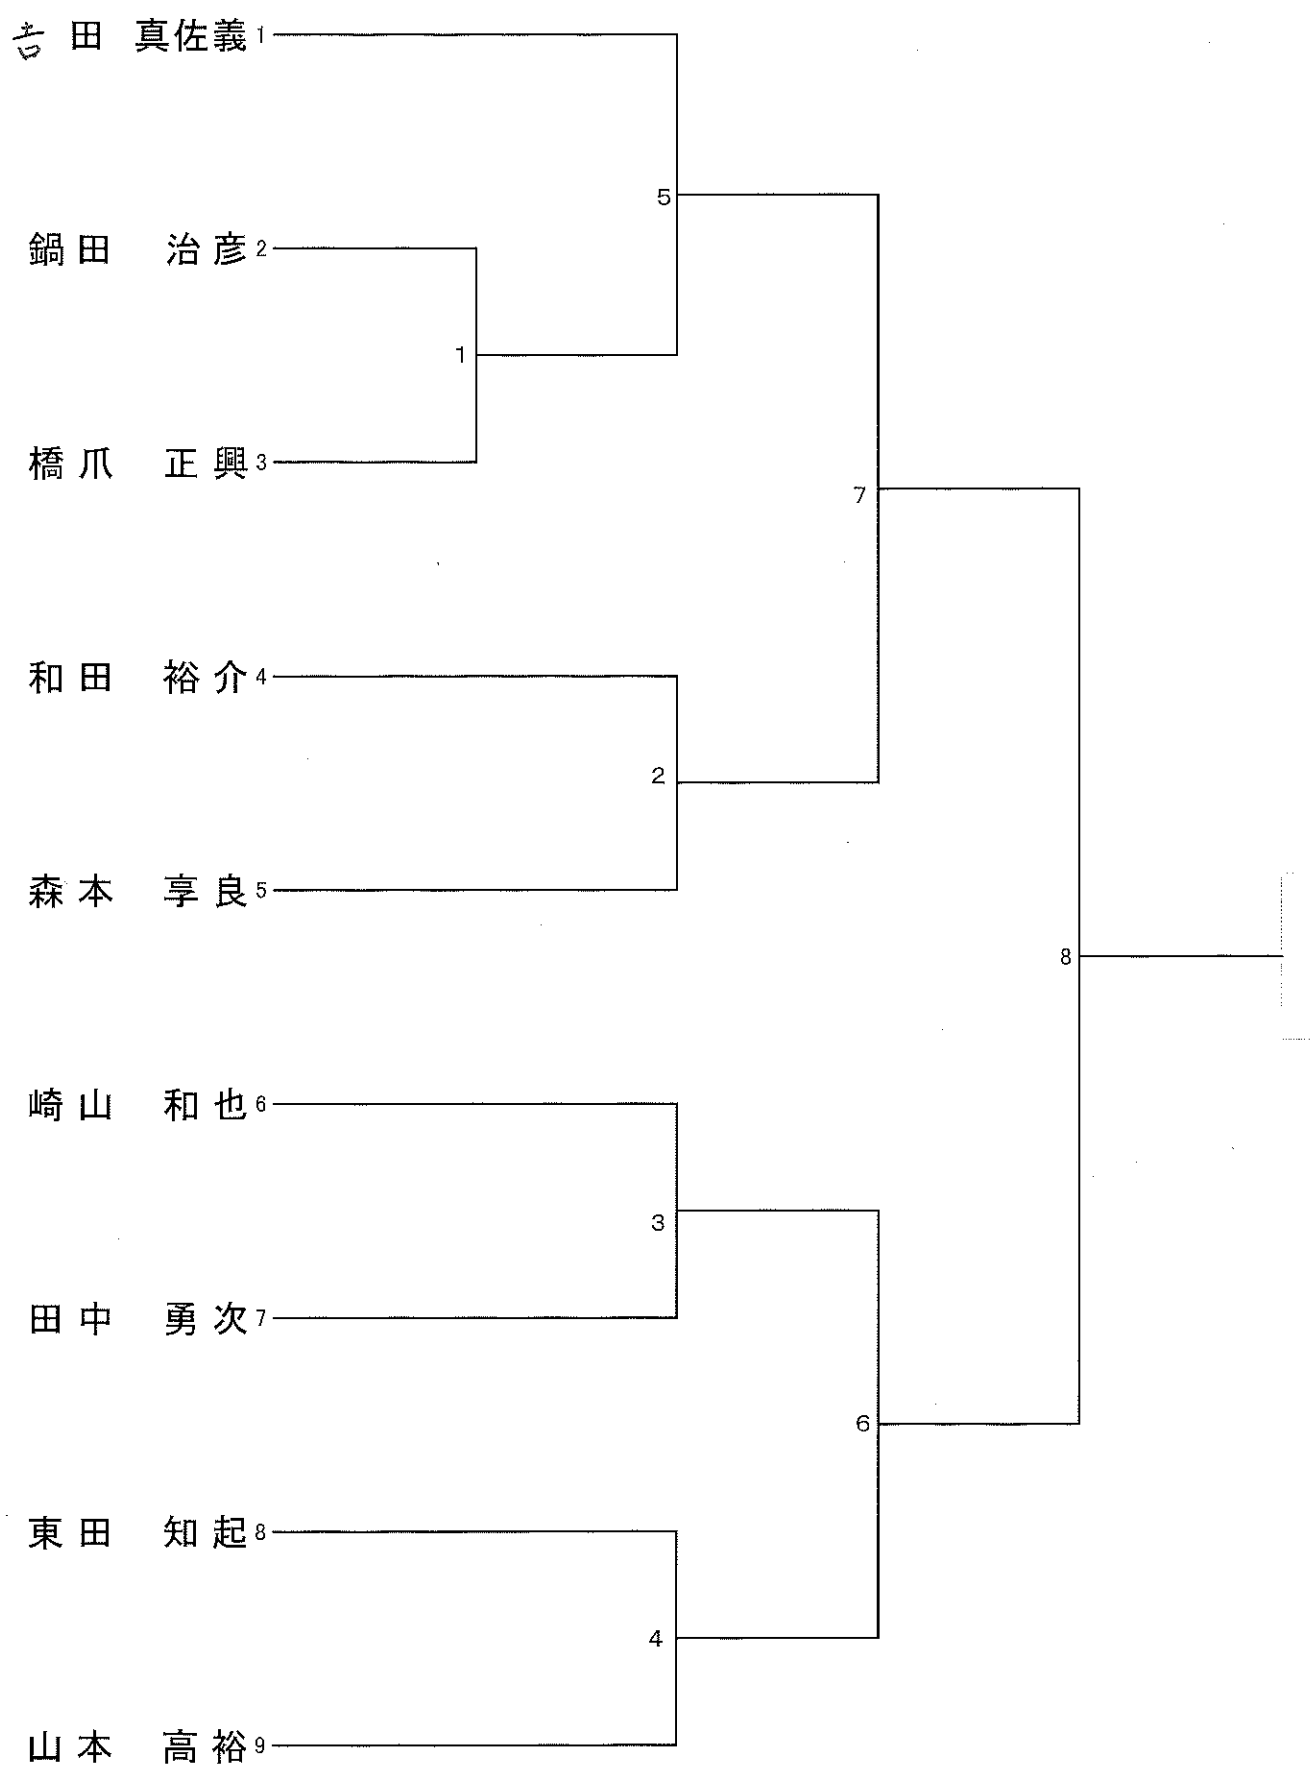

男子次鋒の部(大学生)その1 第1試合場

男子次鋒の部(大学生)その2 第3試合場

男子五将の部(18歳以上35歳未満)第4試合場

男子中堅の部(教職員)

第2試合場

男子三将の部(警察官)

第5試合場

男子副将の部(35歳以上) 第4試合場

男子大将の部(教士七段50歳以上) 第5試合場