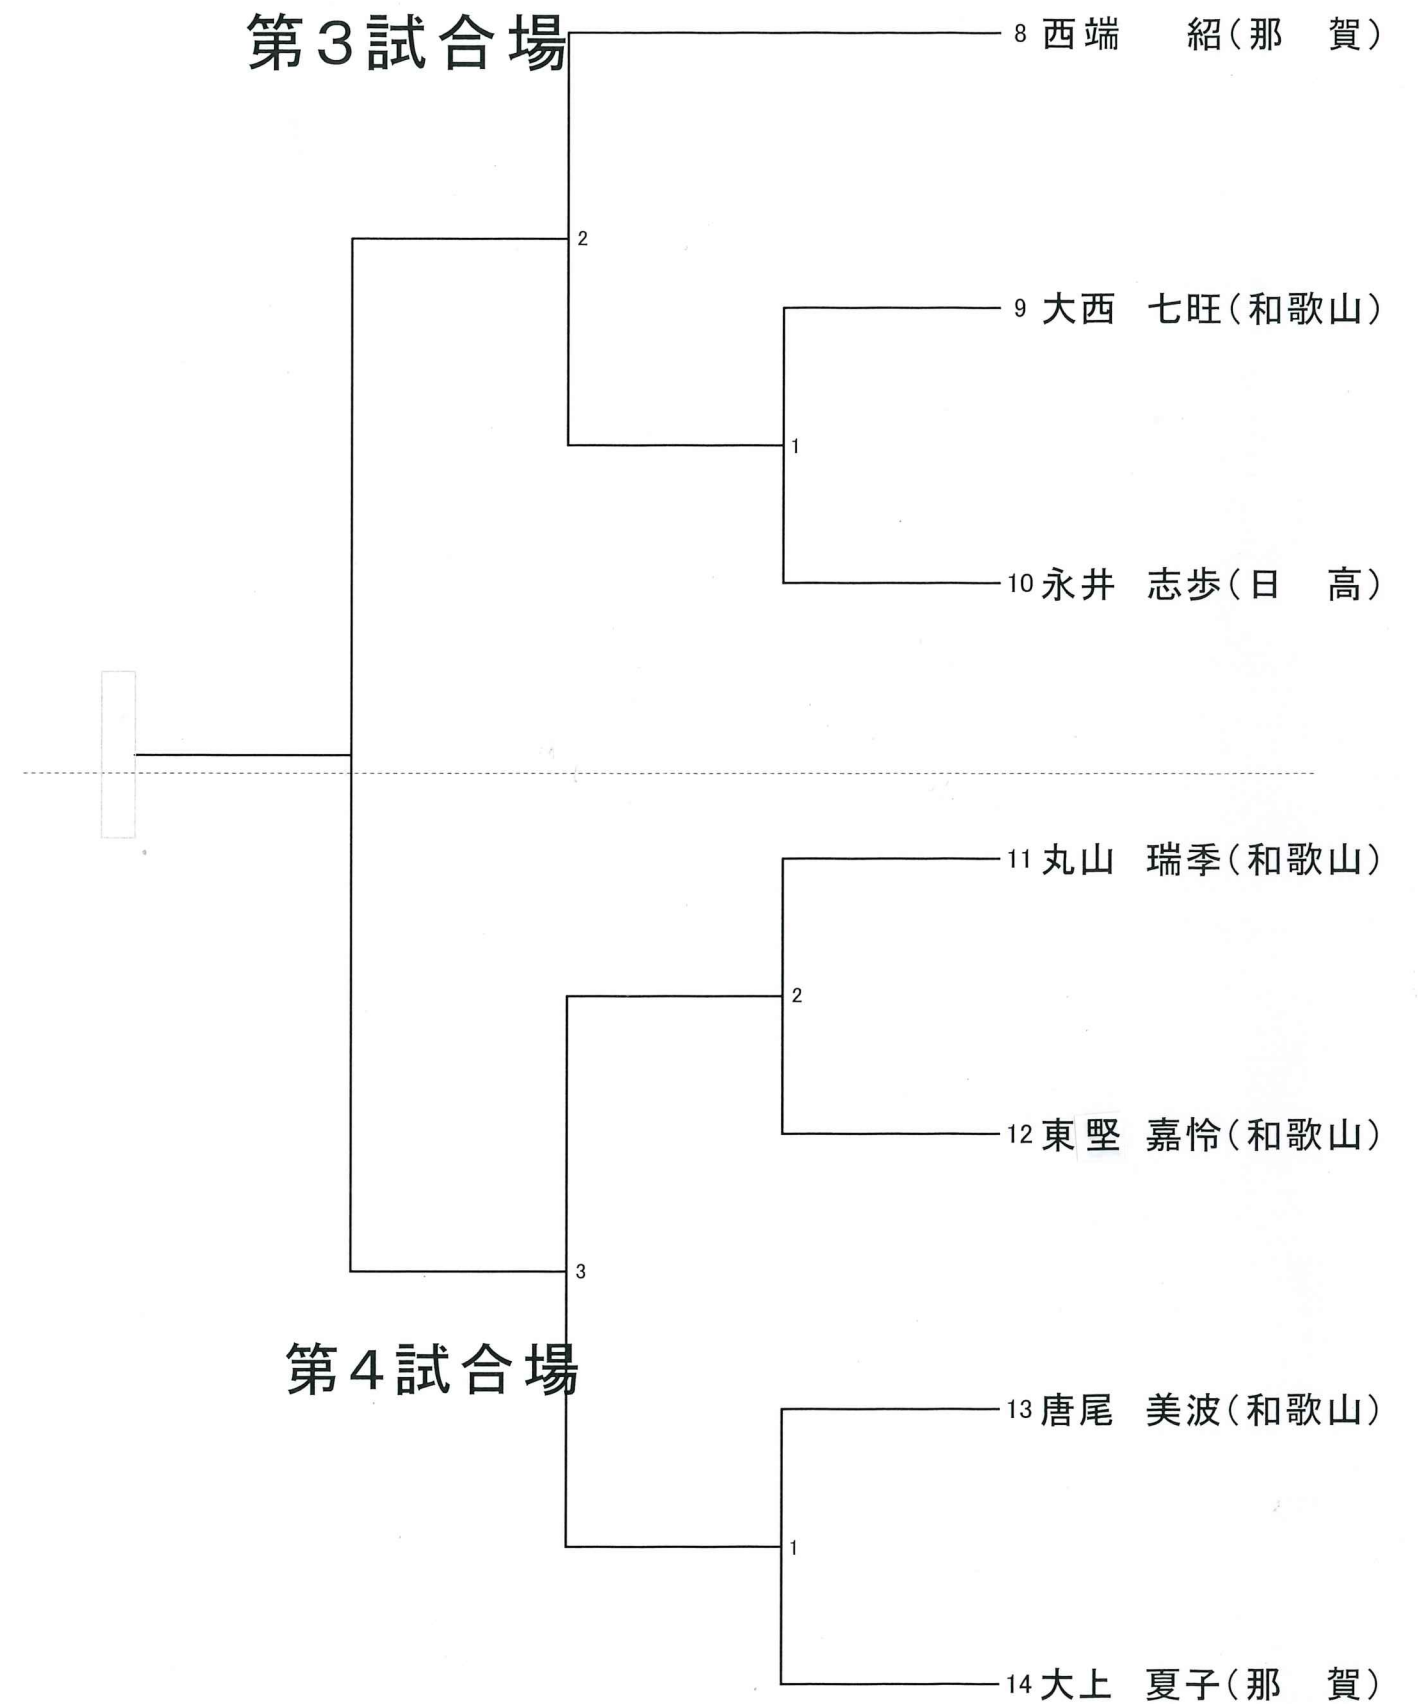

成年女子の部(29歳以下)の部その1

成年女子の部(29歳以下)の部 その2

男子大将の部(55歳以上の部)

川上 徹(伊 都) 1

第1試合場

石井 卓(海 南) 2

川口 勝也(海 南) 3

戸川 定昭(海 南) 4

山本 尚(和歌山) 5

男子副将の部 (45～54歳の部)

杉山 公敏 (和歌山) 1

石田 泰弘 (田 辺) 2

橋爪 正興 (和歌山) 3

第3試合場

立石 充 (和歌山) 4

山本 高裕 (和歌山) 5

高橋 和豊 (和歌山) 6

崎山 和也 (和歌山) 7

第4試合場

男子中堅の部(35~44歳の部)

第2試合場

男子次鋒の部(25~34歳以下)その1

第1試合場

第2試合場