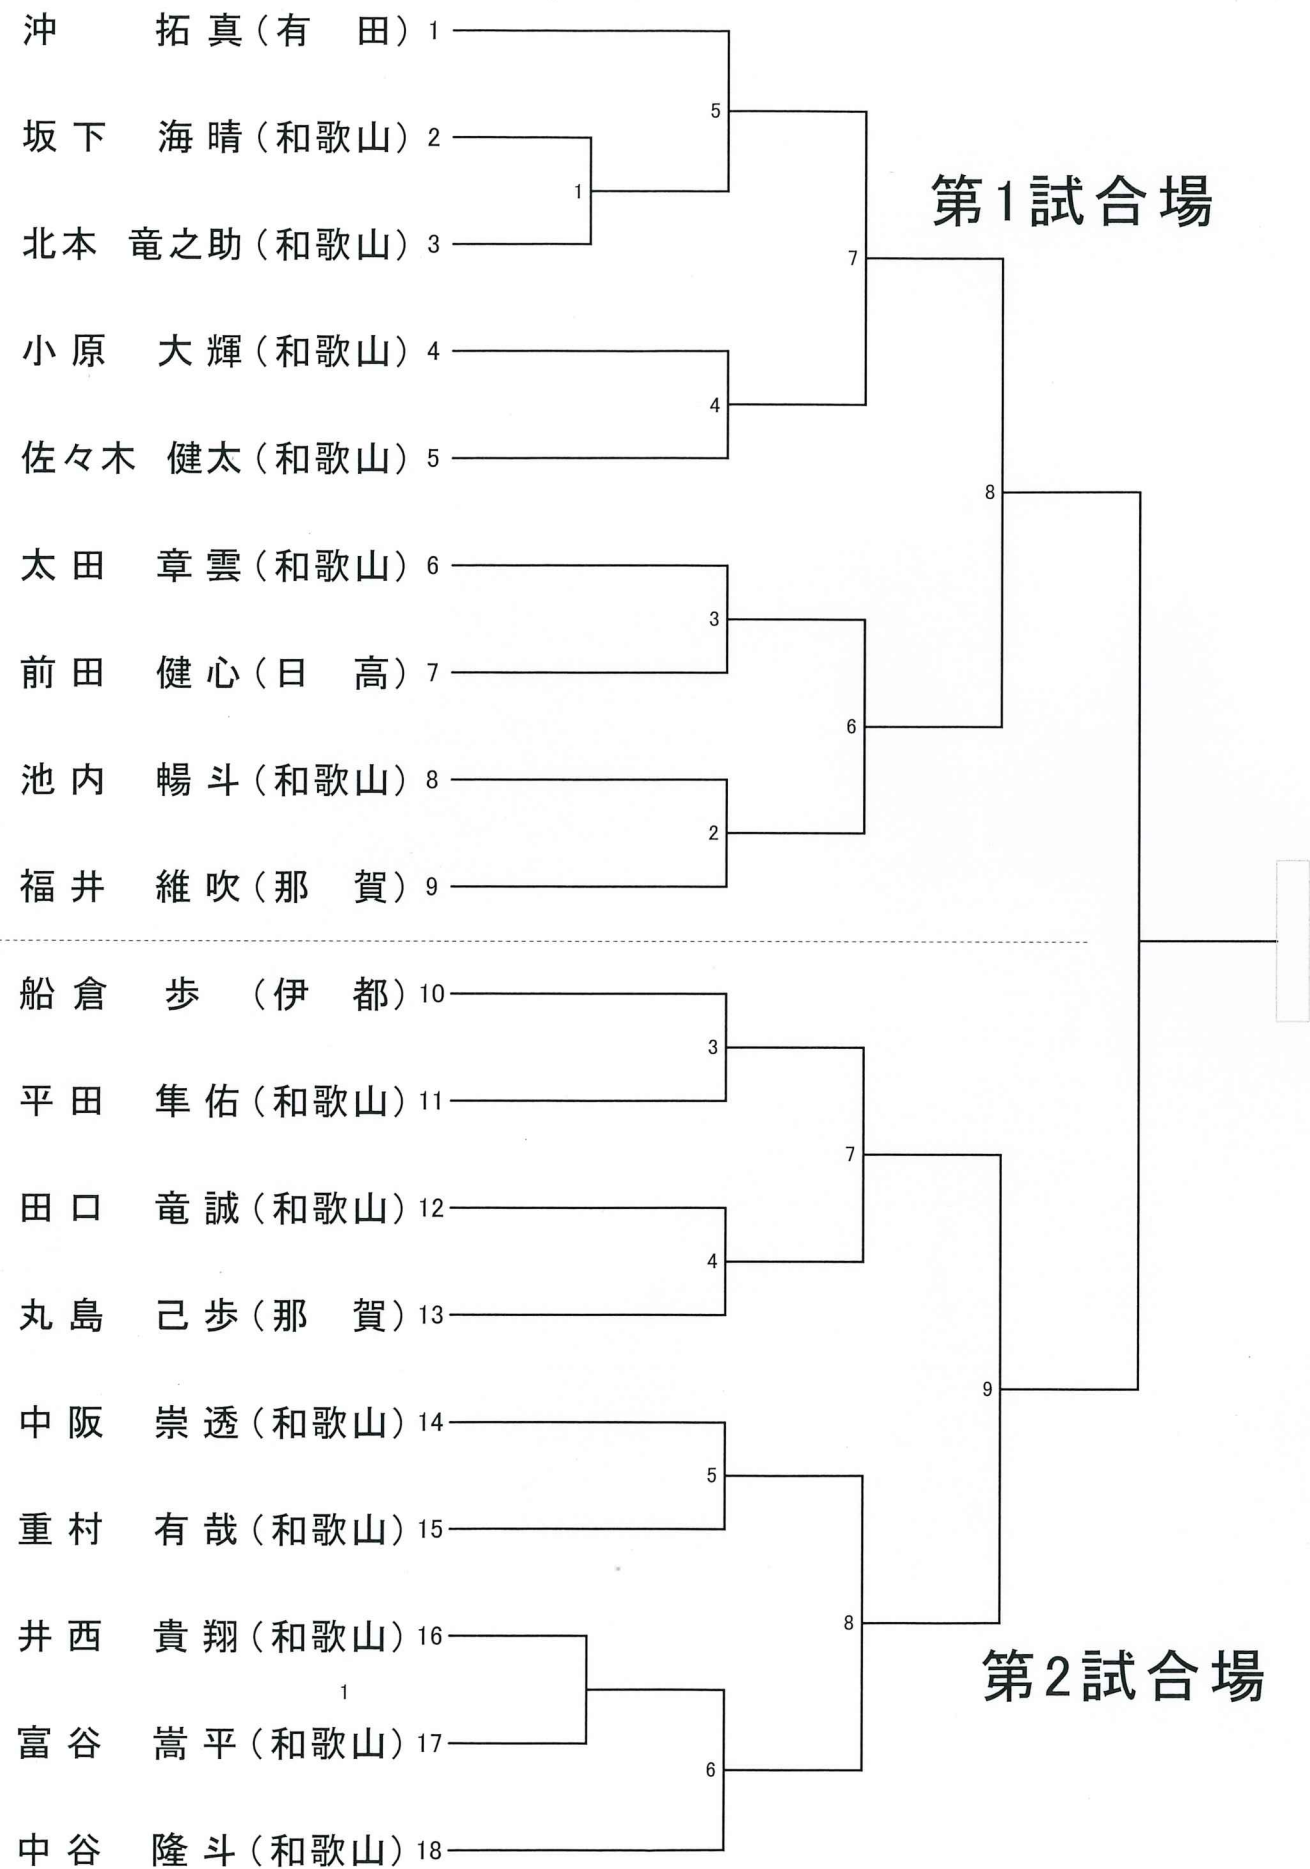

成年女子の部(29歳以下)の部その1

成年女子の部(29歳以下)の部 その2

男子大将の部(55歳以上の部)

川上 徹(伊 都) 1

第1試合場

石井 卓(海 南) 2

川口 勝也(海 南) 3

戸川 定昭(海 南) 4

山本 尚(和歌山) 5

男子副将の部 (45～54歳の部)

杉山 公敏 (和歌山) 1

石田 泰弘 (田 辺) 2

橋爪 正興 (和歌山) 3

第3試合場

立石 充 (和歌山) 4

山本 高裕 (和歌山) 5

高橋 和豊 (和歌山) 6

崎山 和也 (和歌山) 7

第4試合場

男子中堅の部(35~44歳の部)

第2試合場

男子次鋒の部(25~34歳以下)その1

第1試合場

第2試合場

男子次鋒の部(25~34歳以下)その2

第3試合場

第4試合場

男子先鋒の部(24才以下)その1

男子先鋒の部(24才以下)その2