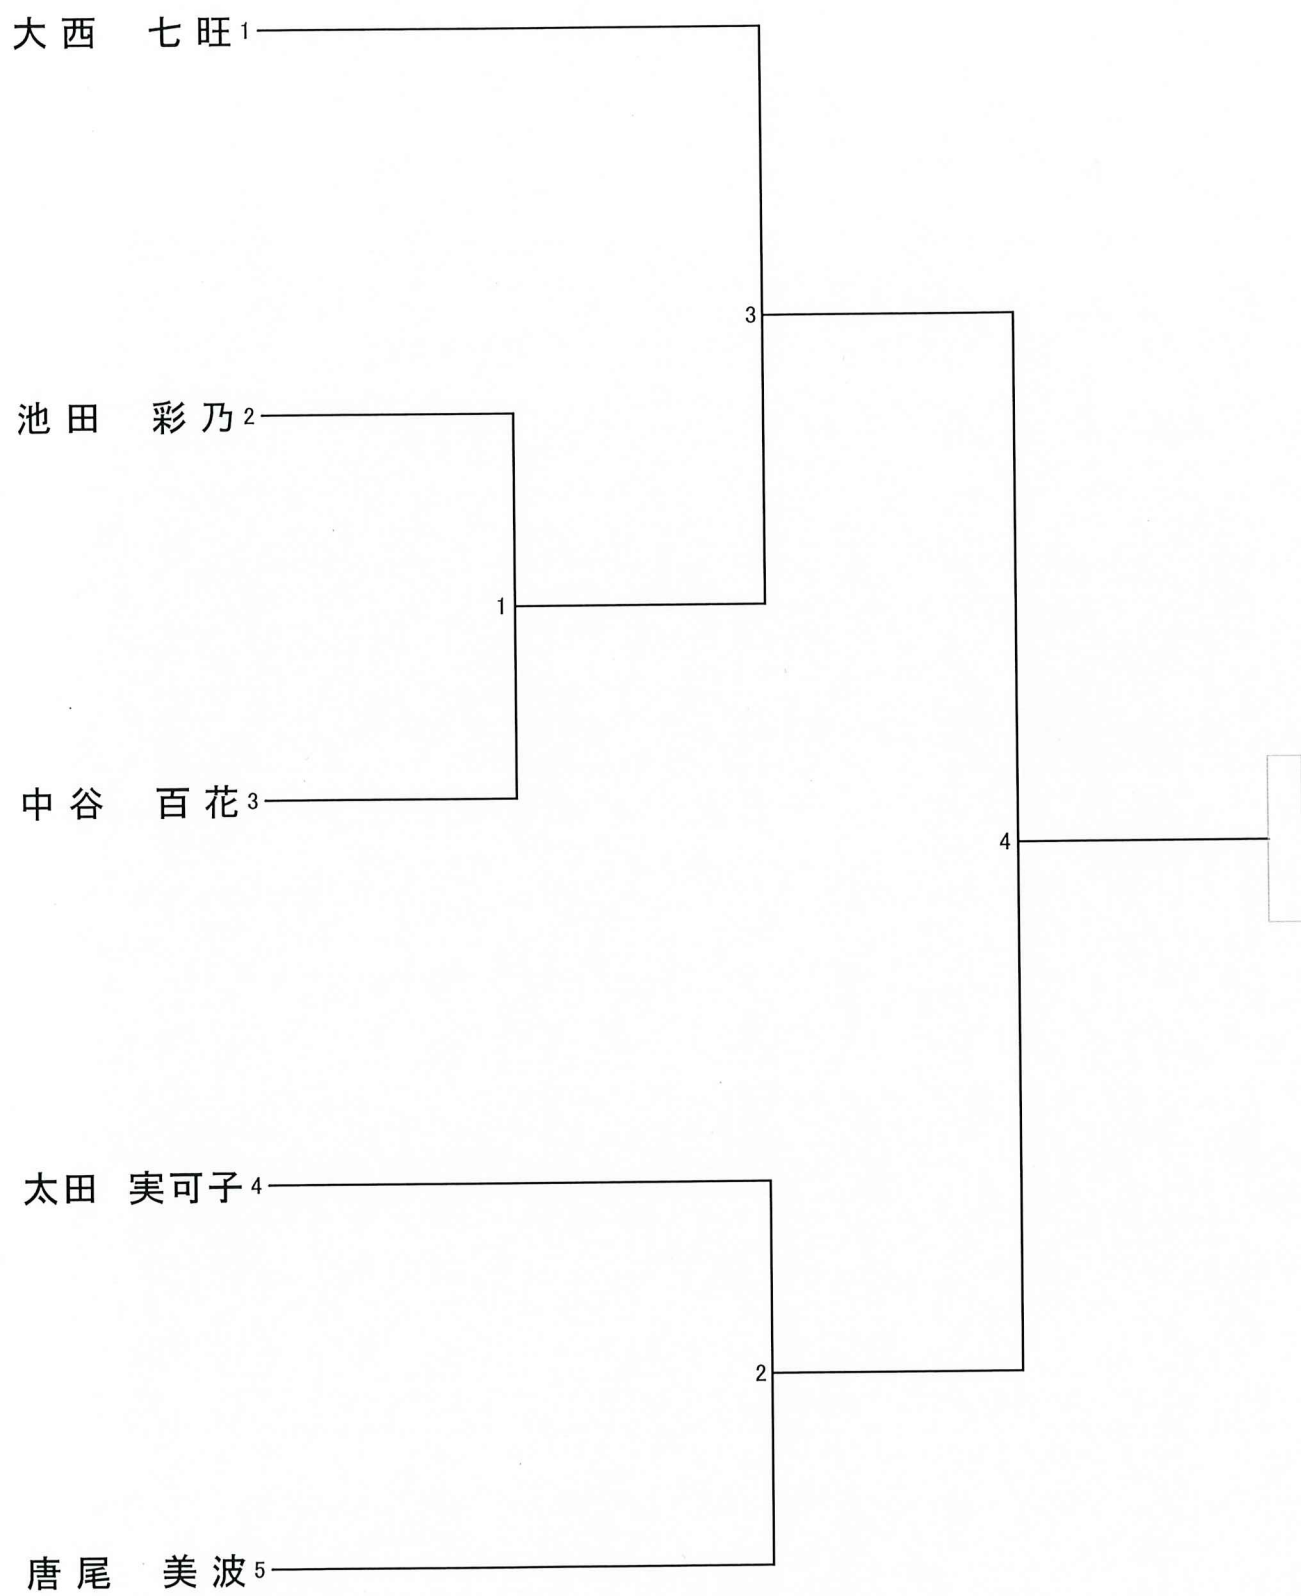

女子大将の部 第2試合場

# 女子副将の部(40歳以上)第2試合場

# 女子五将の部(18歳以上)第2試合場

# 女子次鋒の部(大学生)第2試合場