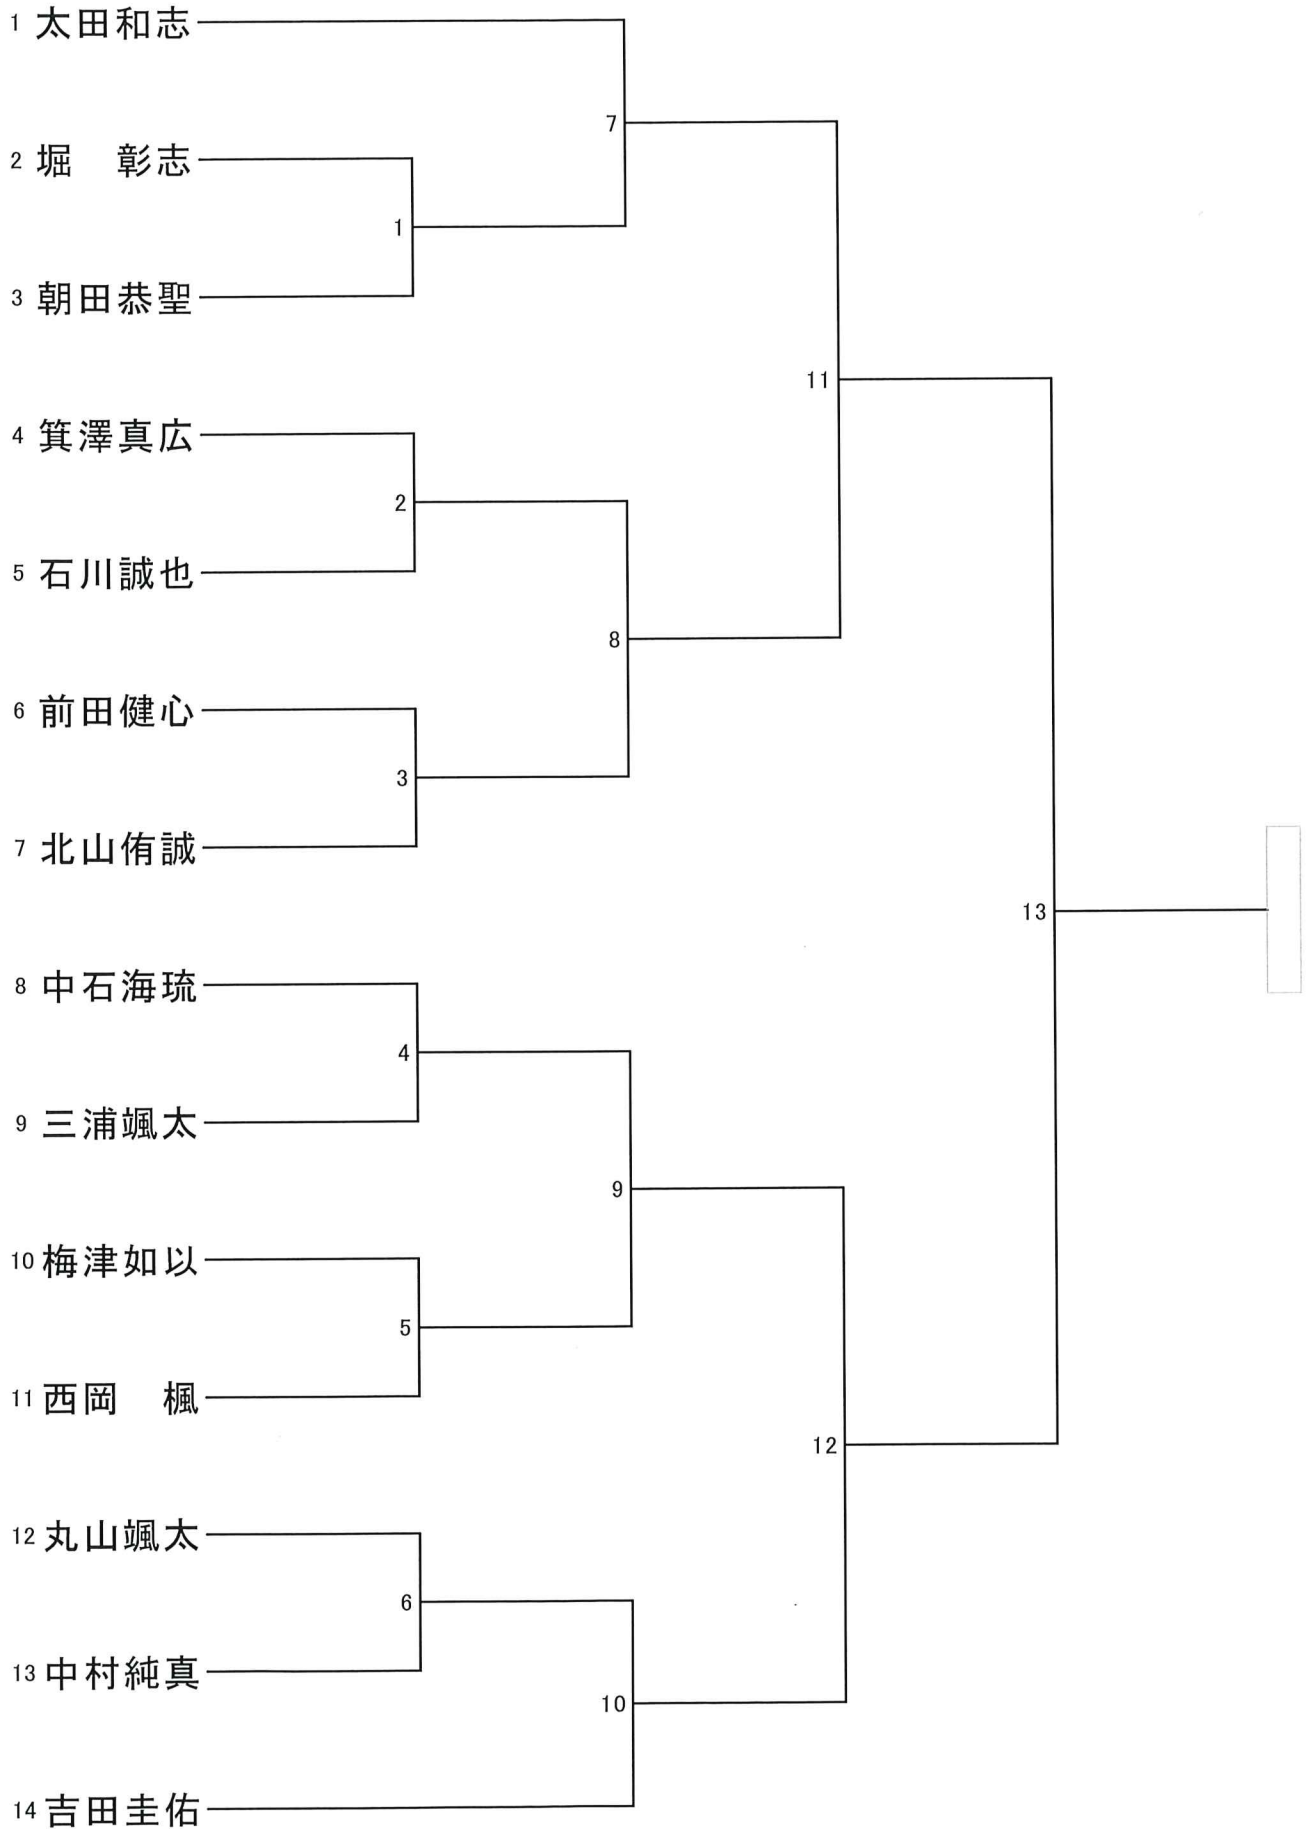

## お詫びと訂正

2月10日付けで投稿しました全日本  
都道府県対抗男女剣道優勝大会予選会  
の男子次鋒（大学生）の組合せに誤り  
があったため再度組合せ抽選を行い投  
稿いたしました。

失礼をいたしました。

和歌山県剣道連盟

## 第1試合場①