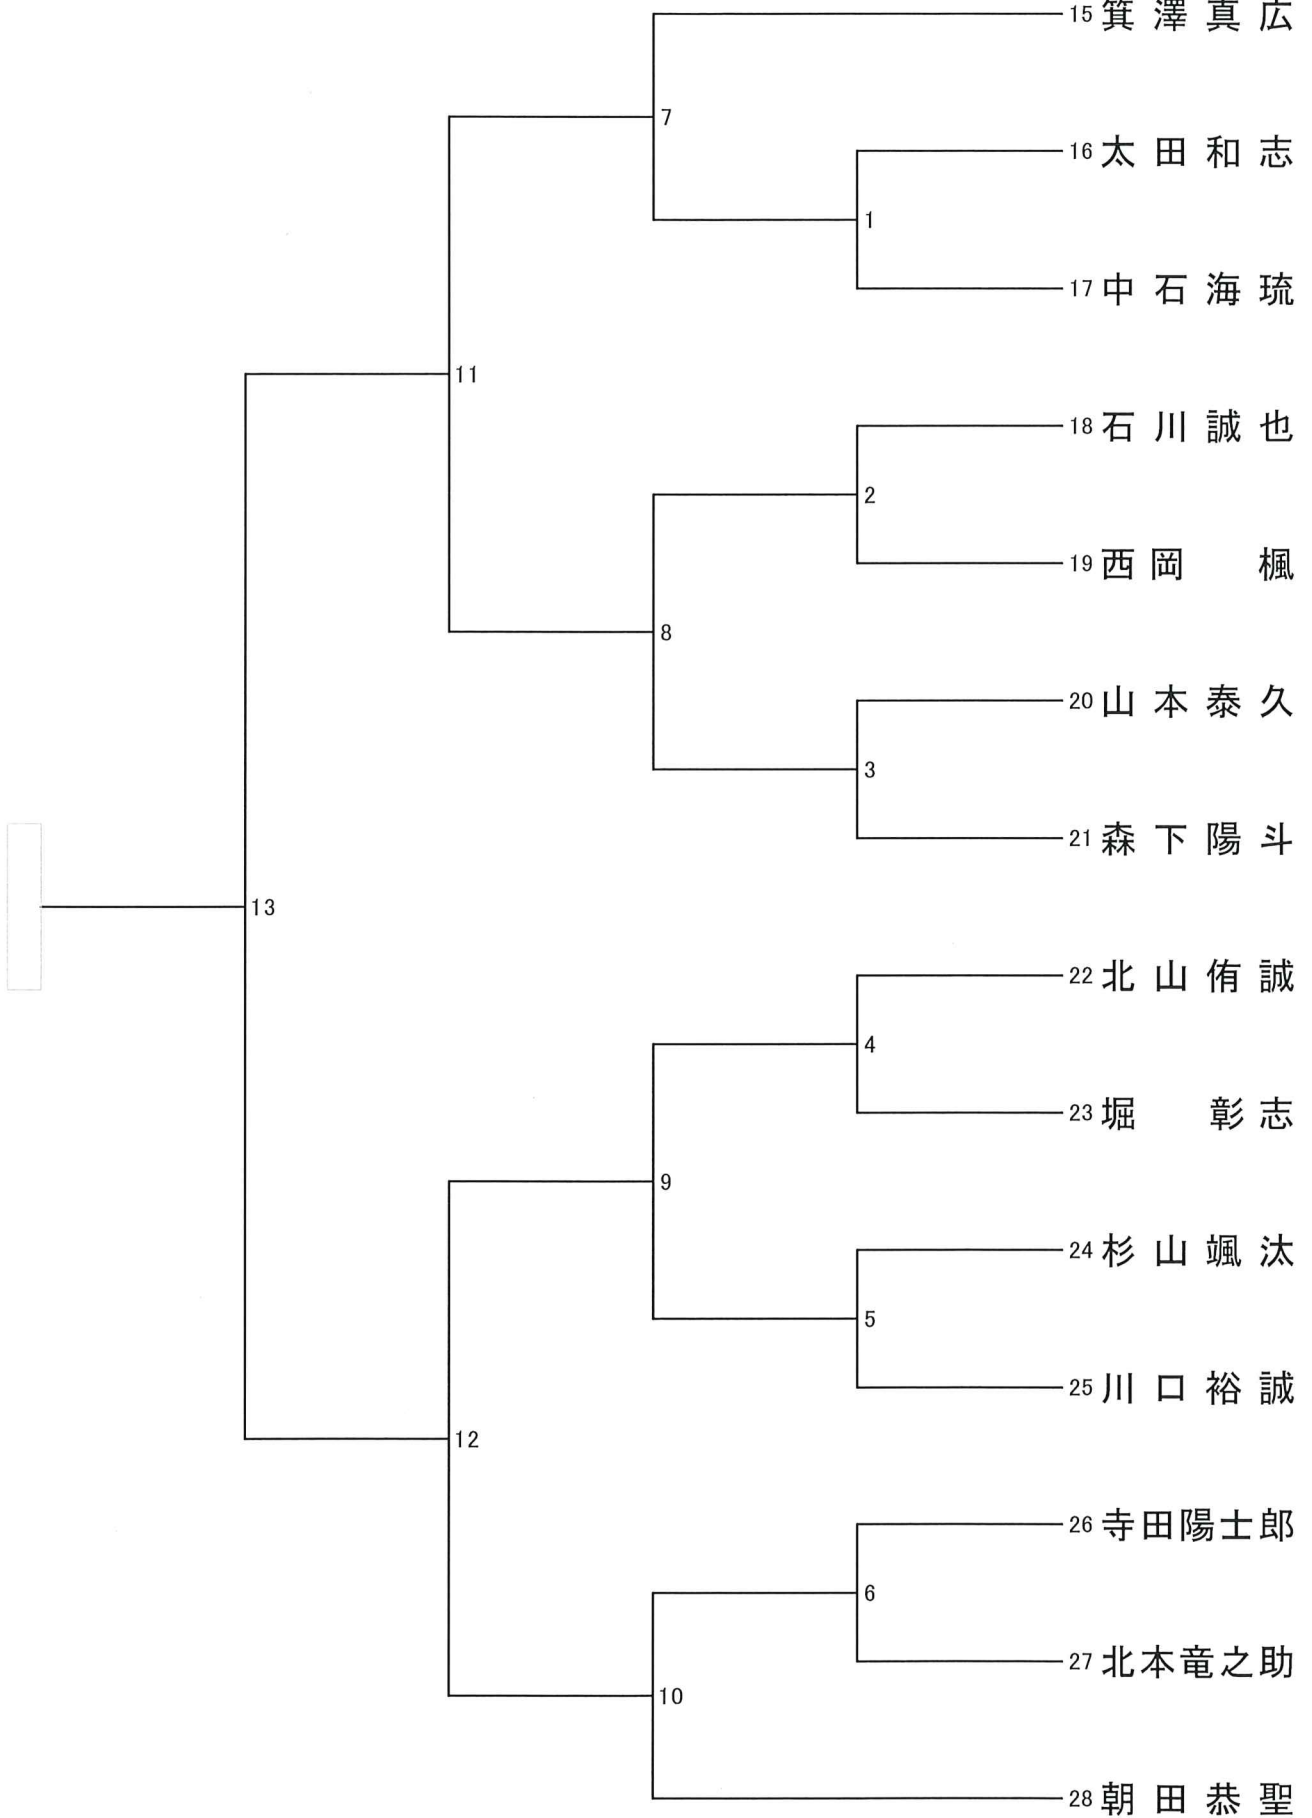

男子次鋒の部(大学生)その1

第1試合場②

男子次鋒の部(大学生)その2

第3試合場②

男子五将の部(18歳以上35歳未満)

第4試合場②

男子中堅の部(教職員)

第4試合場③

男子三将の部(警察官)

第5試合場②

男子副将の部(35歳以上)

第1試合場②

男子大将の部(教士七段・50歳以上)

第5試合場①